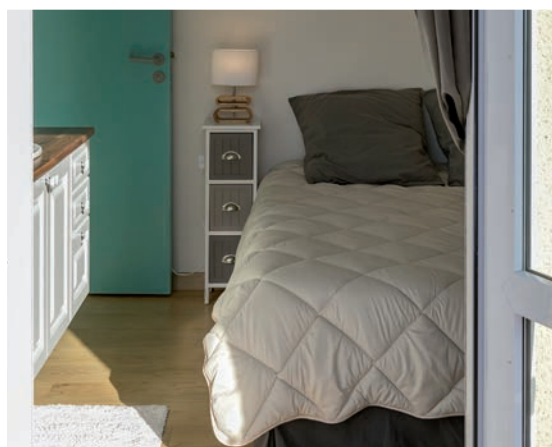

GÎTE : LOGIS DU HAUT-CARCÉ

Fiche technique