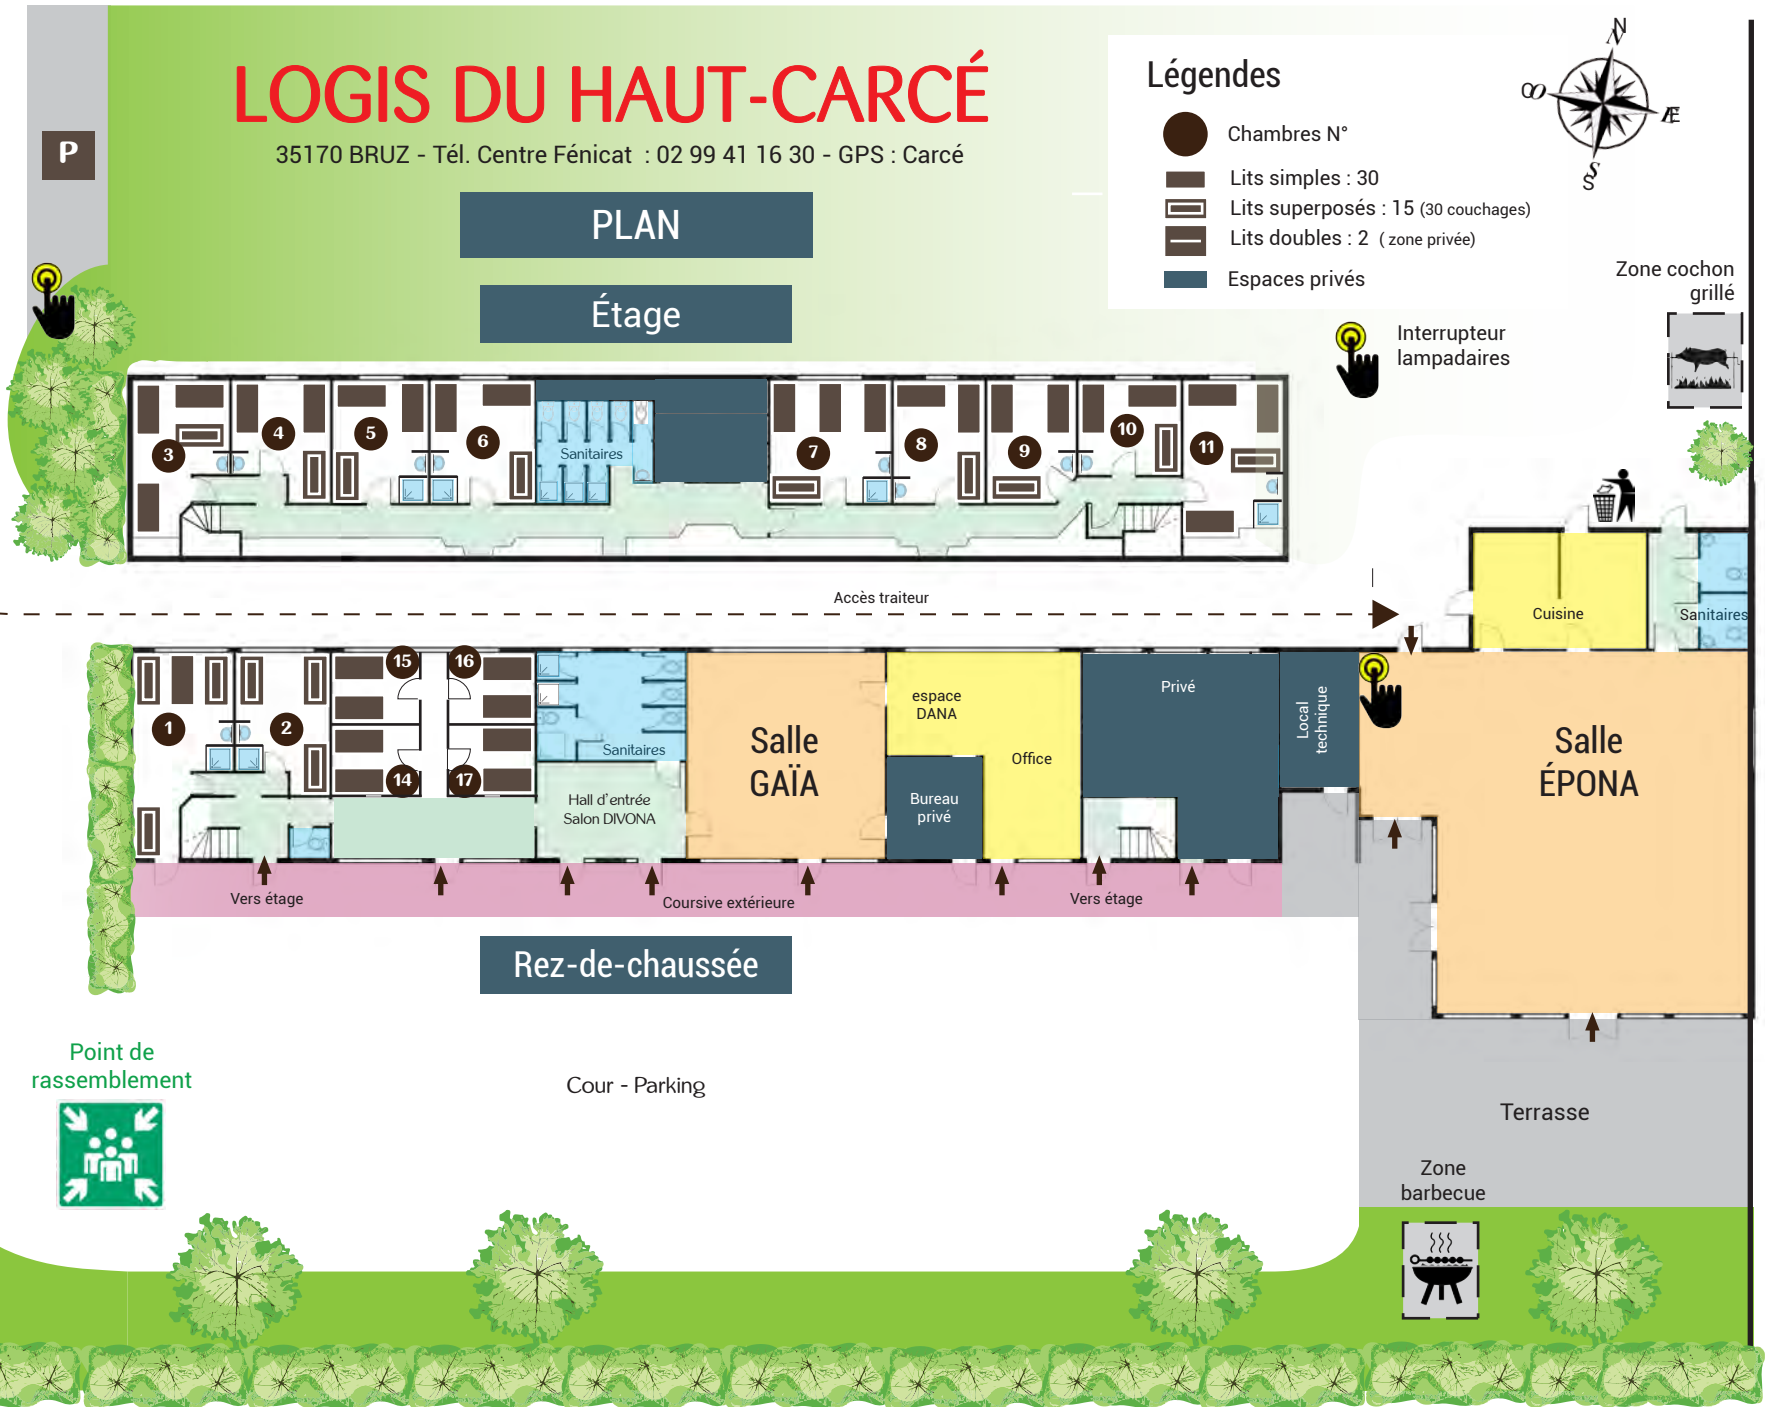

ENTREE

LOGIS DU HAUT-CARCÉ

35170 BRUZ - Tél. Centre Fénicat : 02 99 41 16 30 - GPS : Carcé

PLAN

Étage

Légendes

- Chambres N°
- Lits simples : 30
- ▤ Lits superposés : 15 (30 couchages)
- ▥ Lits doubles : 2 (zone privée)
- Espaces privés

Zone cochon grillé

Interrupteur lampadaires

Cuisine

Sanitaires

Salle ÉPONA

Salle GAÏA

espace DANA

Office

Bureau privé

Privé

Local technique

Rez-de-chaussée

Vers étage

Cour - Parking

Vers étage

Terrasse

Zone barbecue

Point de rassemblement

Cour - Parking