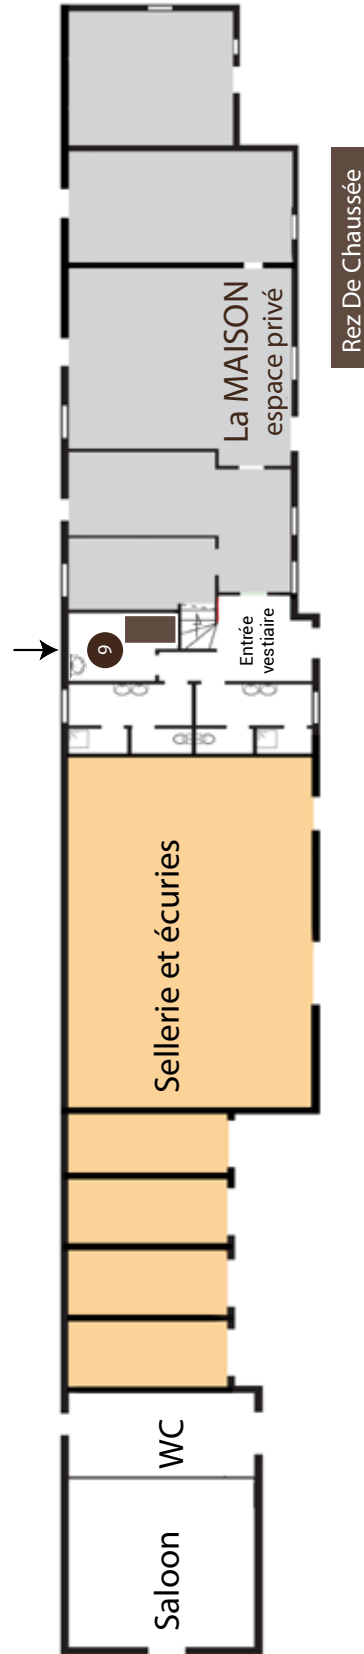

GÎTE DE FENICAT : LA CHAUMIÈRE

Fiche technique (bâtiment OUEST) FÉNICAT

La CHAUMIERE est un hébergement complémentaire de 22 places situé dans le bâtiment OUEST du village équestre de Fénicat. Il est situé en face du LOGIS. Il suffit de traverser la cour.

CHAMBRES

Sur 2 étages, 22 places réparties en 4 chambres avec lits simples ou superposés équipés d'un drap housse. (Voir plan au dos).

Prévoir duvet et taie de traversin.

Possibilité de mise à disposition de couettes et housses de couette et traversin avec supplément.

Lit superposés pour les plus de 6 ans uniquement : 9 places en hauteur.

Chaque personne dispose d'un grand tiroir de rangement.

Il est interdit de déplacer les lits.

SANITAIRES

2 sanitaire collectifs au RDC et 2 WC à l'étage sur le palier des chambres.

6	Chambre des Connemaras 11 lits	
7	Chambre des Fjords 9 lits	
8	Chambre des Pottocks 1 lit	
9	Infirmierie 1 lit	

Lit simple

Lit superposé

Etage

Rez De Chaussée