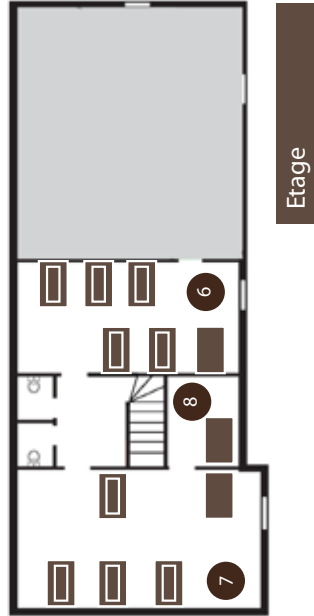

GÎTE DE FENICAT : LA CHAUMIÈRE

Fiche technique (bâtiment OUEST) FÉNICAT

La CHAUMIERE est un hébergement complémentaire de 22 places situé dans le bâtiment OUEST du village équestre de Fénicat. Il est situé en face du LOGIS. Il suffit de traverser la cour.

Lit superposés pour les plus de 6 ans uniquement : 9 places en hauteur.

Chaque personne dispose d'un grand tiroir de rangement.

Il est interdit de déplacer les lits.

SANITAIRES

2 sanitaire collectifs au RDC et 2 WC à l'étage sur le palier des chambres.

Accès Wifi sur demande

Parking sur sol stabilisé : voiture et bus.

GÎTE DE FENICAT : LA CHAUMIÈRE (BÂTIMENT OUEST)

Plan de l'hébergement

Répartition dans les chambres : gîte de Fénicat La chaumière (bâtiment OUEST)

6	Chambre des Connemaras 11 lits	
7	Chambre des Fjords 9 lits	
8	Chambre des Pottocks 1 lit	
9	Infirmierie 1 lit	

Lit simple

Lit superposé

Etage

Rez De Chaussée